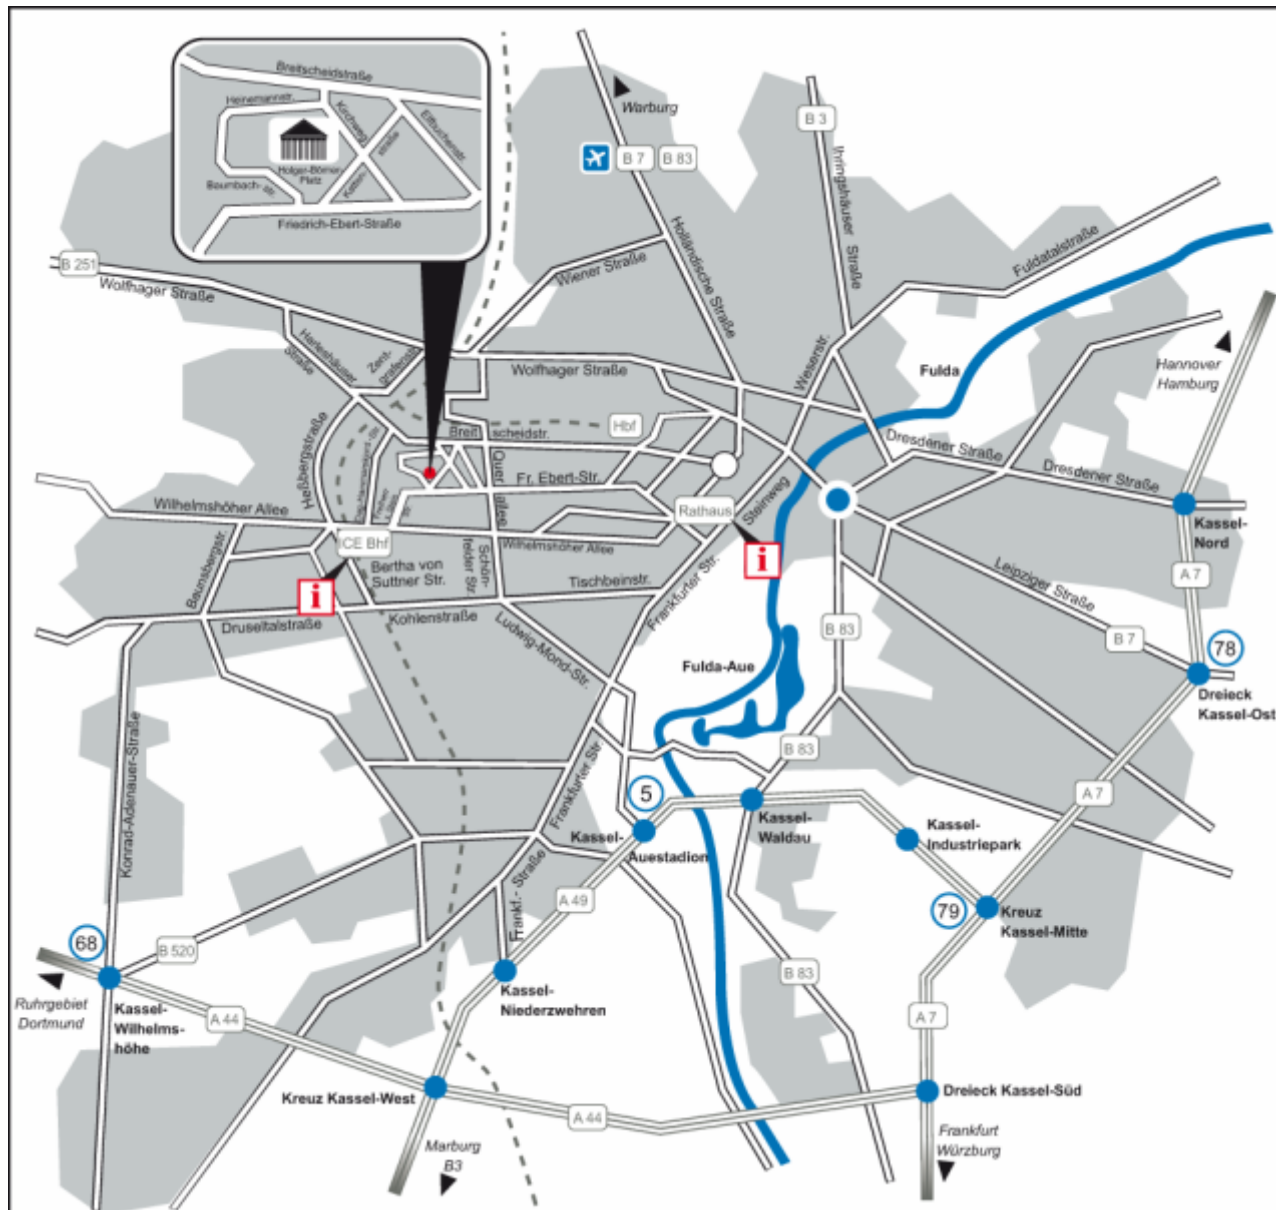

Anfahrt zum Kongress Palais Kassel

Kassel Marketing GmbH / Kongress Palais Kassel

Holger-Börner-Platz 1

34119 Kassel

Tel.: +49 (0)561 7077-02

Fax: +49 (0)561 7077-240

kongress-palais@kassel-marketing.de

www.kongress-palais.de

IC-Bahnhof Kassel Wilhelmshöhe

Umsteigen in die Straßenbahn Linie 4
Richtung Kaufungen / Papierfabrik / Helsa /
Hess. Lichtenau
bis Haltestelle „Kongress Palais“

Autobahn

A7 (Nord-Süd-Richtung):

Kreuz Kassel-Mitte (Ausfahrt 79) auf A49

A49 Kassel Auestadion (Ausfahrt 5) abfahren

Ausschilderung „DB Wilhelmshöhe“ bzw. „Stadthalle“
folgen

A44 (aus Richtung Dortmund):

A44 Kassel-Wilhelmshöhe (Ausfahrt 68)

Ausschilderung „DB Wilhelmshöhe“ bzw. „Stadthalle“
folgen

Flughafen Kassel-Calden

nördlich von Kassel an der B7,

ca. 15 km bis zum Kongress Palais Kassel